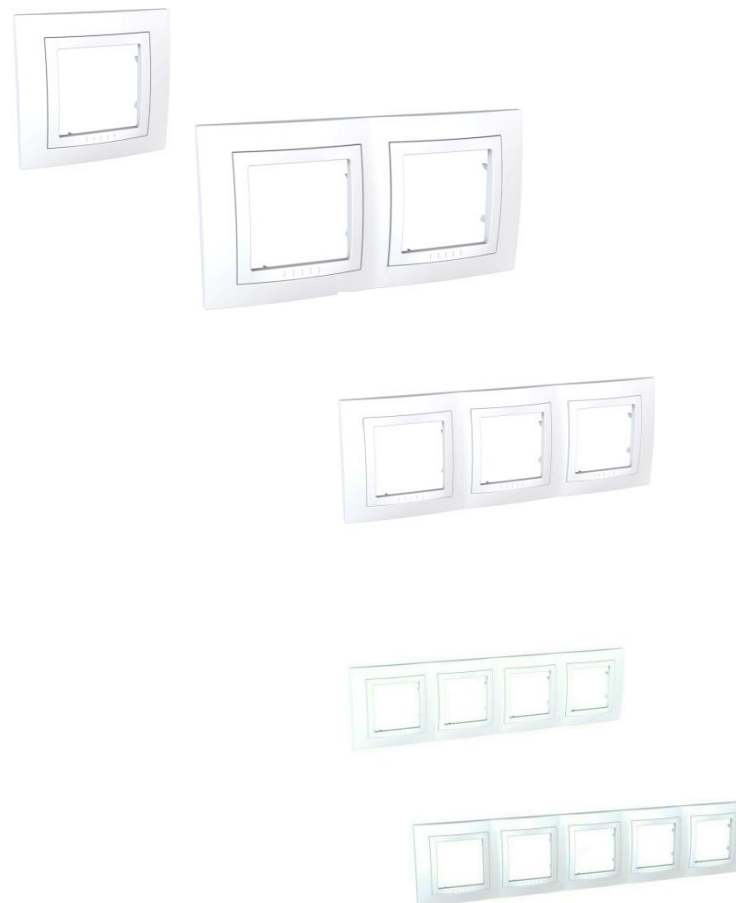

Rámeček pětinasobný kompletní :
Rámeček kompletní pětinasobný

Vizuální podoba:

Vstupní zvonkové tablo

Modulární dveřní stanice pro více účastníků

Bytový LCD displej

Komfortní barevný TFT 7" bytový monitor s dotykovou obrazovkou a dotykovými tlačítky.