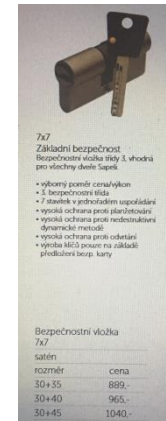

Technická specifikace :

Dlažba Fineza Cementum
šedá 60x60 cm

keramická dlažba

Vizuální podoba:

Technická specifikace :

Dlažba Gabriela vymývaná 4 x 40 x 40 cm

Značka: [PRESBETON](#)

EAN: 8595698401243

Izolační podložka Selitbloc 1,5 mm pod vinylové podlahy 10,2

m² vč. hliníkové těsnicí pásky

Cod – Hornbach - 6619424

Kročejová izolace: 10 dB

Podlaha do bytu – veškeré prostory bytu mimo wc a koupelny

Technická specifikace :

Lišta podlahová
Kanálková lišta KSL50 50x22mm; 2,5m Javor; středový kabelový kanál
Cod – Hornbach - 5860875
Druh montáže: Lepení, Přibití, Šroubování

Technická specifikace :

- Matná bílá
- Na stěnách
- Včetně stropů
- Včetně společných prostor
- Včetně venkovních stěn, pokud neurčí omítka jinak nebo okolí
- Pokud design architekt neurčí jinak

Technická specifikace :

- Vstupní dveře jednokřídlé, plné, hladké, dovnitř otvíravé
- Sapeli ELEGANT 10, CPL Laminát
- Rozměr dveří 800 mm
- Barva CPL hladká bílá
- Kování bezpečnostní
 - Klika Sapelli M9, klika/koule, broušený nerez
 - Bezpečnostní vložka 7x7 základní bezpečnost
- Práh 80 cm
- Zárubně obložkové; na koso
- Speciálně protipožární
- Kulatá Rozeta !